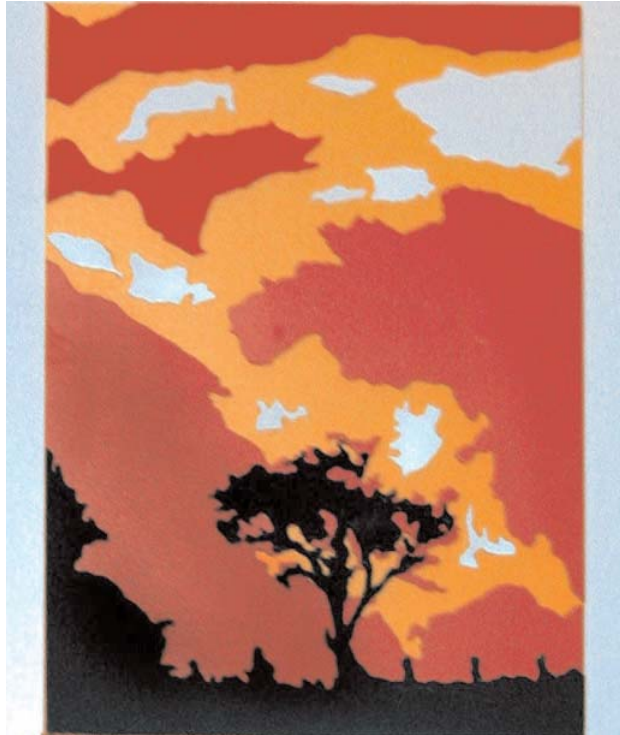

objekt.art

metall
&
kunststoff

r. h. knorr
hetzles

aus meiner galerie
kunststoff

relief-portraits & -bilder

- portraits ●
- pflanzen/bäume ●
- landschaften ●
- abstraktes ●
- akte ●
- figuren ●

künstlerisches konzept ●
aktuelles aus der werkstatt ●
(kunststoff)

- ausstellungen ●
- vita ●

jedes motiv kann auch nach
eigenen fotovorlagen
als ein ganz persönliches
unicat nach ihren wünschen
entworfen und erstellt werden:
in unterschiedlichen größen,
farben, reliefebenen und
abstraktionsgraden.

preise auf anfrage.

dr. ragnwolf h. knorr
dipl.-kfm.

zum zwerchgraben 12
D-91077 hetzles

tel & fax: 09134 / 4131
mail: rk@objekt-art.com
www.objekt-art.com

st-nr. 217/237/90163

signatur

bäume

baum, rot (groß ist klein ist alles eins)