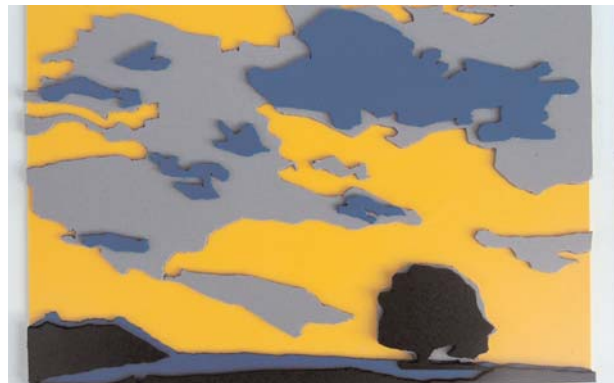

horizont IV

dämmerung am see

baum, gelb

baumblüte I

winterlandschaft

baumblüte IV

objekt.art

metall
&
kunststoff